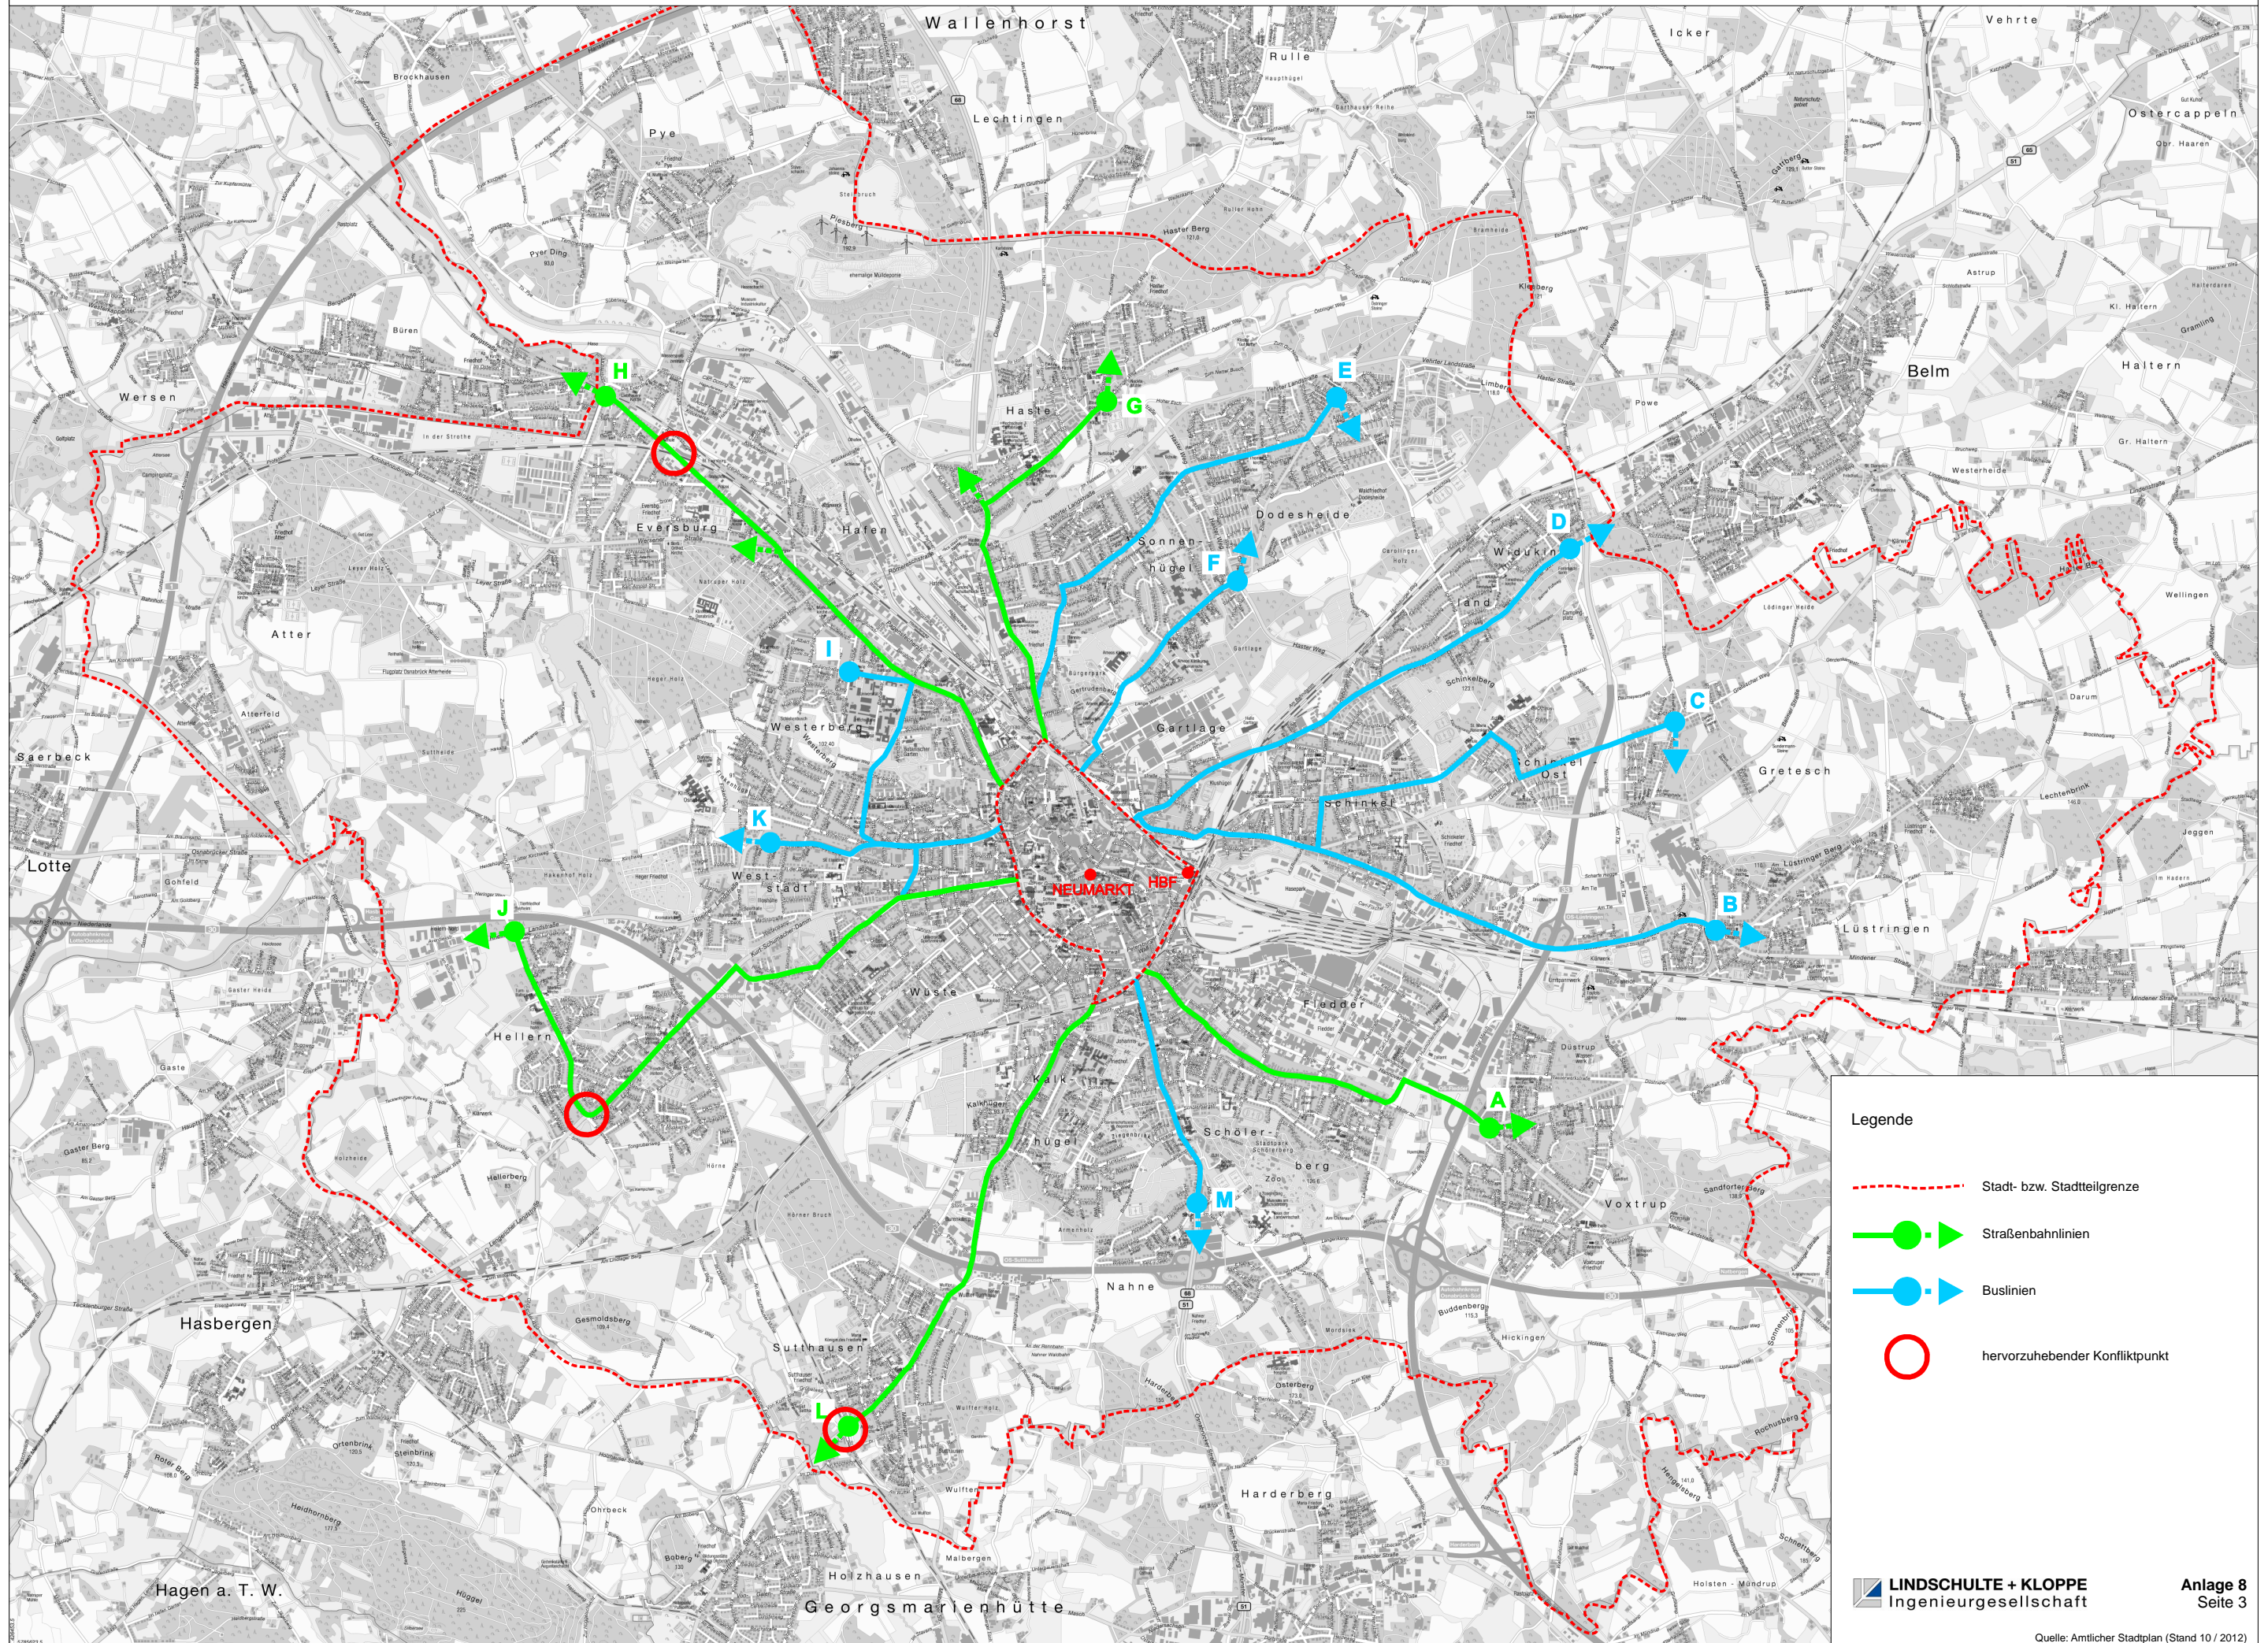

Liniennetzentwurf - Straßen- / Stadtbahnsystem

Legende

-  Stadt- bzw. Stadtteilgrenze
-  Straßenbahnlinien
-  Buslinien
-  hervorzuh ebender Konfliktpunkt

Quelle: Amtlicher Stadtplan (Stand 10 / 2012)