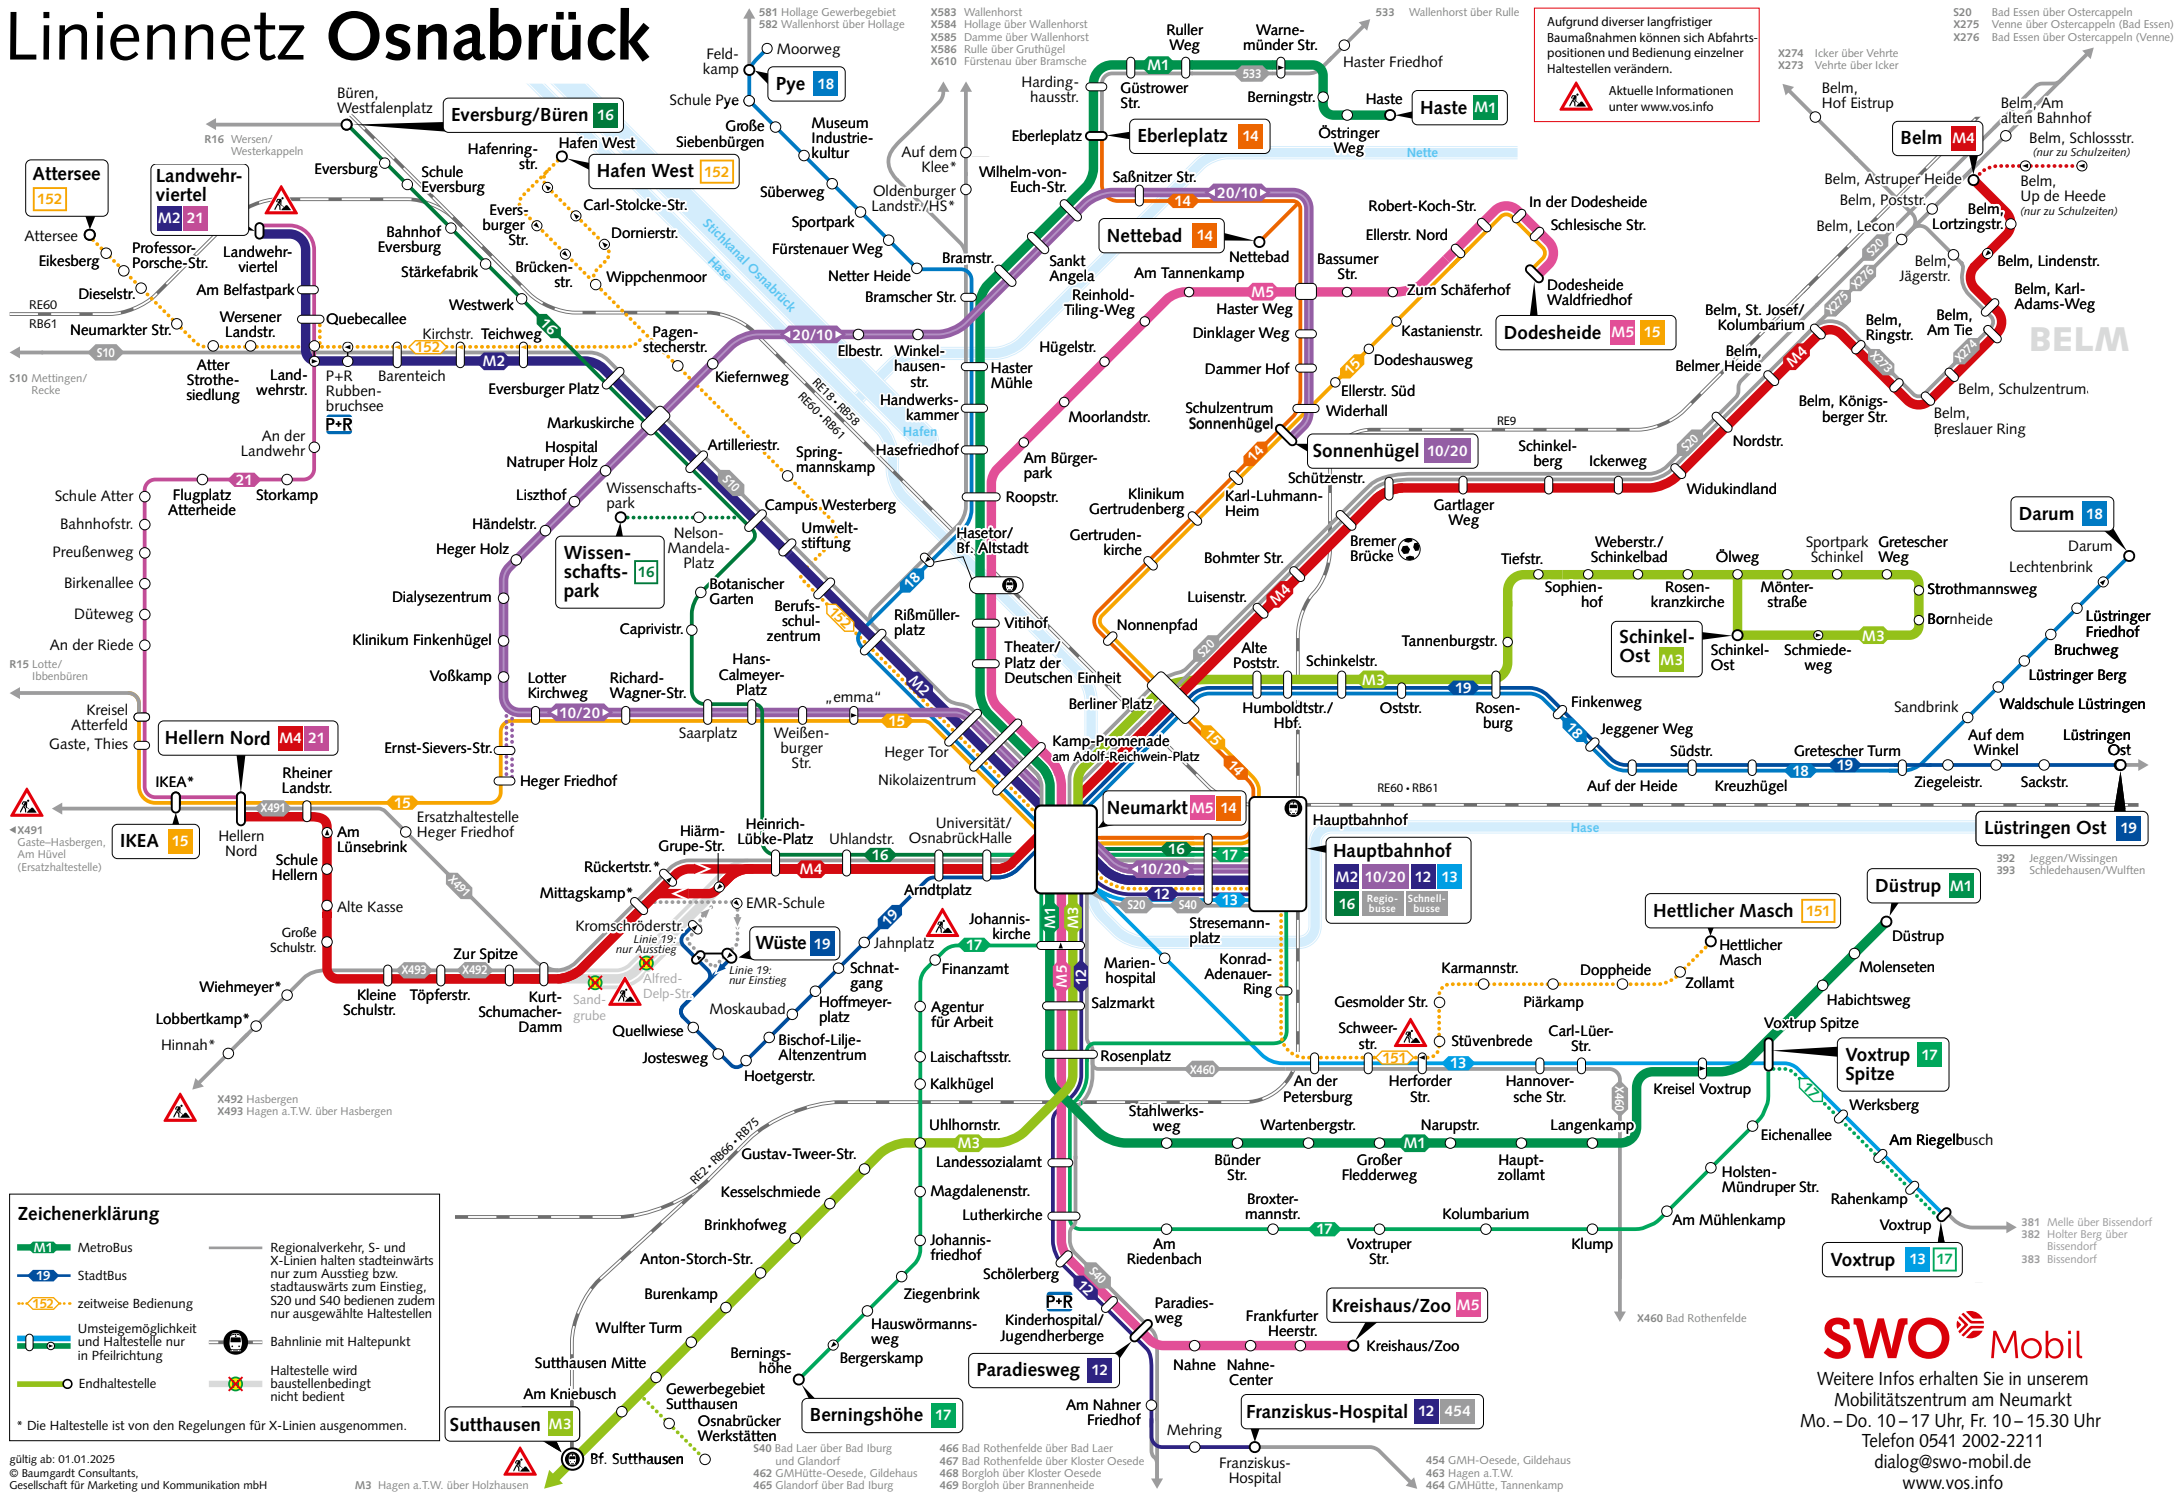

Linienetz Osnabrück

Aufgrund diverser langfristiger Baumaßnahmen können sich Abfahrtspositionen und Bedienung einzelner Haltestellen verändern.
 Aktuelle Informationen unter www.vos.info

Zeichenerklärung

- M1** MetroBus
- 19** StadtBus
- 152** zeitweise Bedienung
- Umsteigemöglichkeit und Haltestelle nur in Pfeilrichtung
- Bahnlinie mit Haltepunkt
- Haltestelle wird baustellenbedingt nicht bedient

* Die Haltestelle ist von den Regelungen für X-Linien ausgenommen.

SWO Mobil
 Weitere Infos erhalten Sie in unserem Mobilitätszentrum am Neumarkt
 Mo. – Do. 10 – 17 Uhr, Fr. 10 – 15.30 Uhr
 Telefon 0541 2002-2211
dialog@swo-mobil.de
www.vos.info